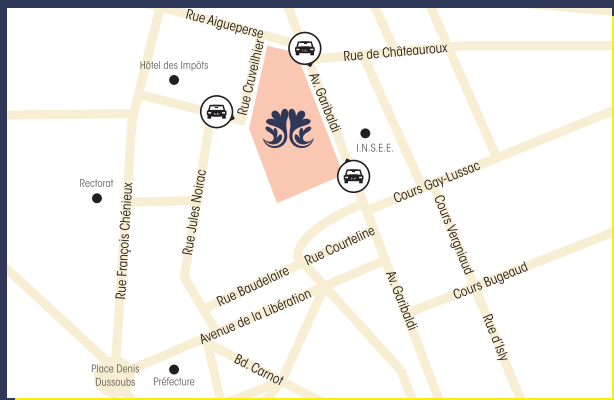

PARKING PUBLIC

700 places, ouvert de 9h à 20h
sauf dimanches et jours fériés*

* hors jours d'ouvertures exceptionnelles – voir sur www.saint-martial.com

ACCÈS ABONNÉS 24/24H

Accès direct voitures

• Rue Cruveilhier